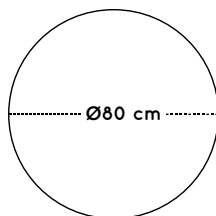

MESAS Y SILLA
MADERA

MESA REDONDA Ø80

Ref. 600554.80

DIMENSIONES

Ancho: 800 mm
Fondo: 800 mm
Alto: TALLAS 0-3

PATAS

SOBRE

DETALLE DE PATAS

GUIA DE TALLAS

Talla	0	1	2	3
Altura mesa	40 cm	46 cm	53 cm	59 cm
Altura niño/a	80 - 95 cm	93 - 116 cm	108 - 121 cm	119 - 142 cm
Edad	1-2 años	2-3 años	3-5 años	5-6 años

DESCRIPCIÓN

Mesa infantil redonda compuesta por cuatro patas de madera de haya maciza de Ø50 mm con acabado en barniz no tóxico y una encimera de Ø80cm fabricada en tablero MDF (DM) de 21 mm de espesor, con cantos redondeados barnizados en barniz no tóxico. Superficie y contratiro de la encimera laminadas con planchas de alta presión (HPL), muy resistentes al desgaste. Ensambladas mediante un sistema de roscado sobre base metálica. Incorpora conteras de silicona antideslizantes para evitar el rozamiento directo con el suelo.