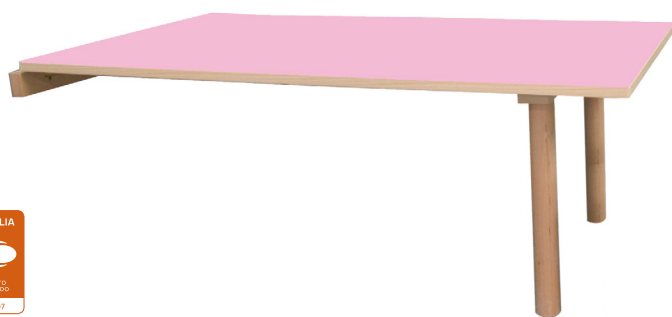

MESA ABATIBLE

Ref. 600501A

DIMENSIONES

Ancho: 1200 mm
Fondo: 650 mm
Alto: TALLAS 0-3

PATAS

SOBRE

DETALLE DE PATAS

GUIA DE TALLAS

Talla	0	1	2	3
Altura mesa	40 cm	46 cm	53 cm	59 cm
Altura niño/a	80 - 95 cm	93 - 116 cm	108 - 121 cm	119 - 142 cm
Edad	1-2 años	2-3 años	3-5 años	5-6 años

DESCRIPCIÓN

Mesa infantil abatible con forma rectangular compuesta por dos patas de madera de haya maciza de Ø50 mm con acabado en barniz no tóxico y una encimera de 120x65cm fabricada en tablero aglomerado de 19 mm de espesor, con cantos de PVC de 2 mm acabados por ambas caras. Superficie y contratiro de la encimera laminadas con planchas de alta presión (HPL), muy resistentes al desgaste. Incorpora conteras de silicona antideslizantes para evitar el rozamiento directo con el suelo.

CARACTERÍSTICAS

- Integramente desmontable.
- Embalaje plano, reduciendo así el impacto ambiental en su transporte.
- Los bordes están redondeados para prevención de cortes o heridas.
- Incorpora cerrojo para fijarla a la pared y proporcionar seguridad.