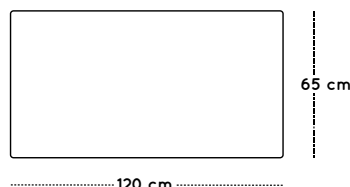

MESA ABATIBLE

Ref. 600501A

DIMENSIONES

Ancho: 1200 mm
Fondo: 650 mm
Alto: TALLAS 0-3

PATAS

SOBRE

DETALLE DE PATAS

GUIA DE TALLAS

Talla	0	1	2	3
Altura mesa	40 cm	46 cm	53 cm	59 cm
Altura niño/a	80 - 95 cm	93 - 116 cm	108 - 121 cm	119 - 142 cm
Edad	1-2 años	2-3 años	3-5 años	5-6 años

DESCRIPCIÓN

Mesa infantil abatible con forma rectangular compuesta por dos patas de madera de haya maciza de Ø50 mm con acabado en barniz no tóxico y una encimera de 120x65cm fabricada en tablero aglomerado de 19 mm de espesor, con cantos de PVC de 2 mm acabados por ambas caras. Superficie y contratiro de la encimera laminadas con planchas de alta presión (HPL), muy resistentes al desgaste. Incorpora conteras de silicona antideslizantes para evitar el rozamiento directo con el suelo.