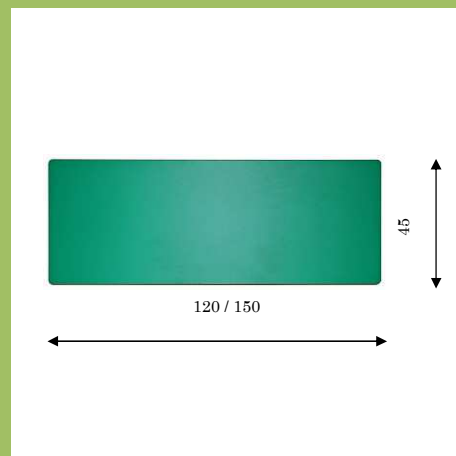

Distribuido por / Distributed by / Distribué par:

Medidas / Measures / Dimensions:

120 x 45 cm. (Ref. 600557.120)
150 x 45 cm. (Ref. 600557.150)