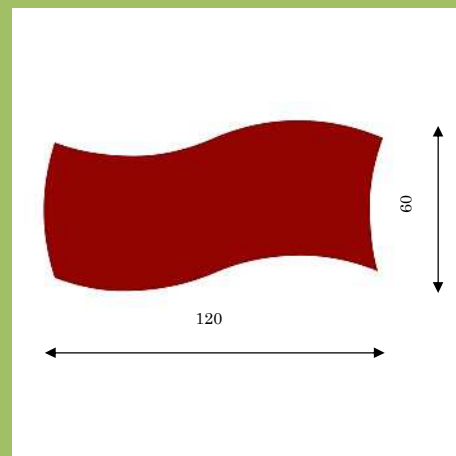

Distribuido por / Distributed by / Distribué par:

Medidas / Measures / Dimensions:
120 x 60 cm.