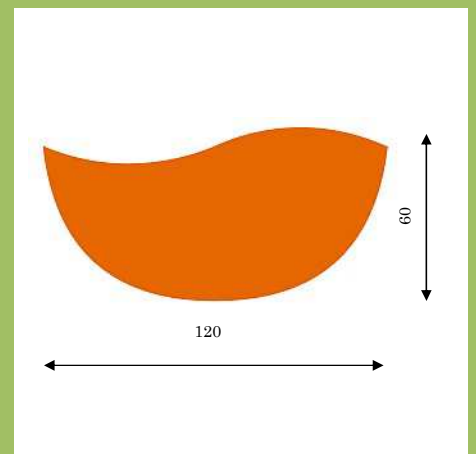

Distribuido por / Distributed by / Distribué par:

Medidas / Measures / Dimensions:
120 x 60 cm.