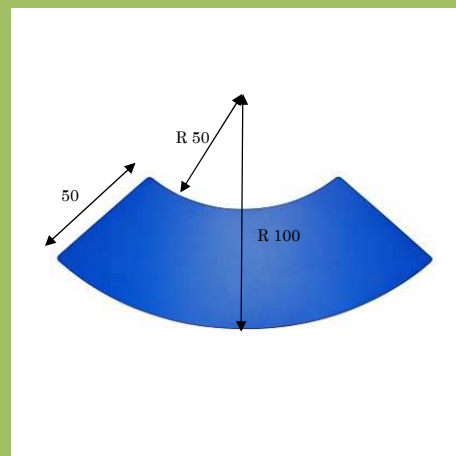

Distribuido por / Distributed by / Distribué par:

Medidas / Measures / Dimensions:
100 x 100 cm.