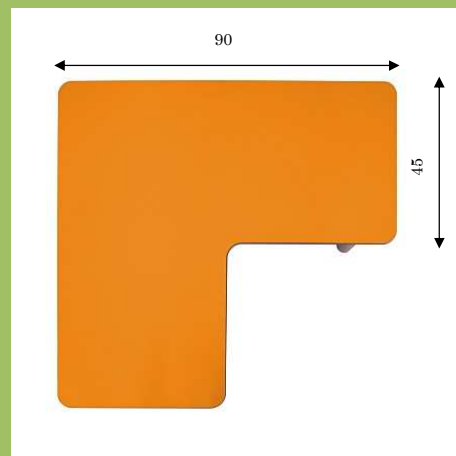

Distribuido por / Distributed by / Distribué par:

Medidas / Measures / Dimensions:

120 x 45 cm. (Ref. 600557.120)
150 x 45 cm. (Ref. 600557.150)

Mesas y sillas / Tables and chairs / Tables et chaises

Mesa en « L »
Table in « L »
Table en « L »

CARACTÉRISTIQUES

Table "L" avec plateau lamellé et MDF (DM).
Pieds en bois de hêtre.
Épaisseur Plateau: 21 mm.
Finitions vernis non toxique.

TALLAS DISPONIBLES / AVAILABLES SIZES / TAILLES DISPONIBLES

0: 40 CM.
1: 46 CM.
2: 53 CM.
3: 59 CM.

Distribuido por / Distributed by / Distribué par:

Medidas / Measures / Dimensions:
90 x 90 cm.

Mesas y sillas / Tables and chairs / Tables et chaises

Mesa en abatible
Holding table
Table pliante

www.mobeduc.com