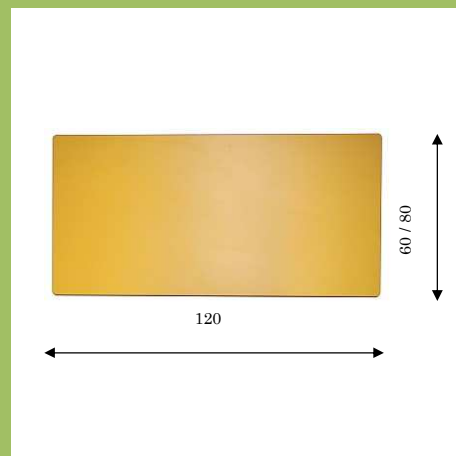

Distribuido por / Distributed by / Distribué par:

Medidas / Measures / Dimensions:

60 x 60 cm. (Ref.600550.60)
80 x 80 cm. (Ref.600550.80)

Mesas y sillas / Tables and chairs / Tables et chaises

Mesa rectangular
Rectangular table
Table rectangulaire

CARACTÉRISTIQUES

Table rectangulaire avec plateau lamellé et MDF (DM).
Pieds en bois de hêtre.
Epaisseur Plateau: 21 mm.
Finitions vernis non toxique.

TALLAS DISPONIBLES / AVAILABLES SIZES / TAILLES DISPONIBLES

0: 40 CM.
1: 46 CM.
2: 53 CM.
3: 59 CM.

Estructura / Structure / Structure:

Haya / Beech / Hêtre (E18)

Acabado sobre / Finish worktop / Worktop finitions

Rojo cereza / cherry red / rouge cerise (E10)

Verde manzana / apple green / vert pomme (E13)

Blanco / white / blanc (E23)

Distribuido por / Distributed by / Distribué par:

Medidas / Measures / Dimensions:

120 x 60 cm. (Ref.600551.60)
120 x 80 cm. (Ref.600551.80)

Mesas y sillas / Tables and chairs / Tables et chaises