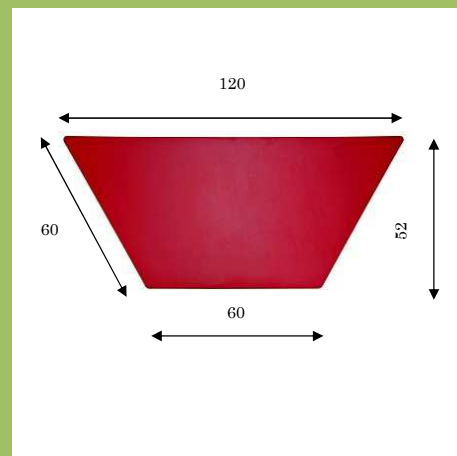

TALLAS DISPONIBLES / AVAILABLES SIZES / TAILLES DISPONIBLES

0: 40 CM.
1: 46 CM.
2: 53 CM.
3: 59 CM.

Estructura / Structure / Structure:

Haya / Beech / Hêtre (E18)

Acabado sobre / Finish worktop / Worktop finitions

Distribuido por / Distributed by / Distribué par:

Medidas / Measures / Dimensions:
120 x 60 cm.

Mesas y sillas / Tables and chairs / Tables et chaises

Mesa semirredonda
Semi-round table
Table semi-ronde

www.mobeduc.com