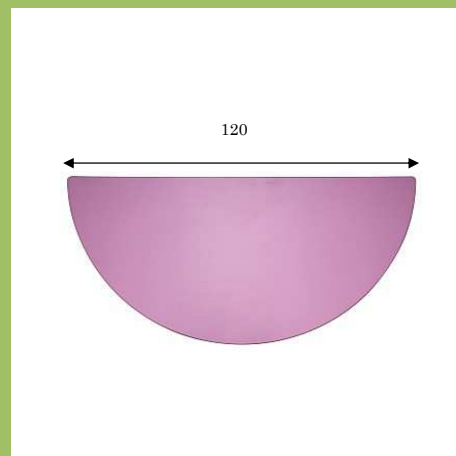

Distribuido por / Distributed by / Distribué par:

Medidas / Measures / Dimensions:

60 x 60 cm. (Ref.600550.60)
80 x 80 cm. (Ref.600550.80)

Mesas y sillas / Tables and chairs / Tables et chaises

Mesa rectangular
Rectangular table
Table rectangulaire

CARACTÉRISTIQUES

Table semi-ronde avec plateau lamellé et MDF (DM).
Pieds en bois de hêtre.
Épaisseur Plateau: 21 mm.
Finitions vernis non toxique.

TALLAS DISPONIBLES / AVAILABLES SIZES / TAILLES DISPONIBLES

Blanco / white / blanc (E23)

Distribuido por / Distributed by / Distribué par:

Medidas / Measures / Dimensions:
120 cm.

Mesas y sillas / Tables and chairs / Tables et chaises

Mesa redonda
Round table
Table ronde