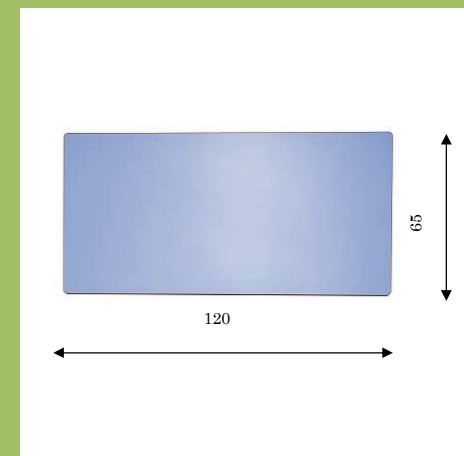

Blanco / white / blanc (E23)

Distribuido por / Distributed by / Distribué par:

Medidas / Measures / Dimensions:
120 x 65 cm.

Línea diseño ONDA / WAVE design line / Ligne
conception ONDE

Mesa rectangular ONDA
Rectangular table WAVE
Table rectangulaire ONDE