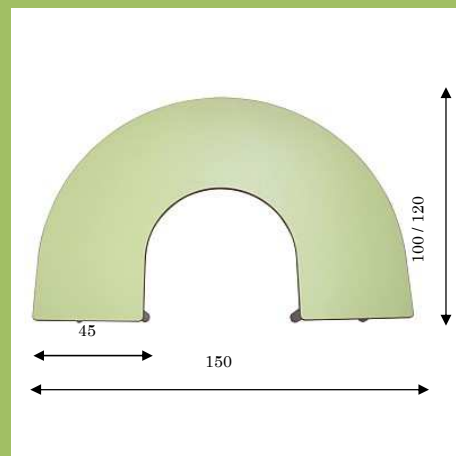

Distribuido por / Distributed by / Distribué par:

Medidas / Measures / Dimensions:

150 x 100 cm. (Ref. 600556.100)
150 x 120 cm. (Ref. 600556.120)