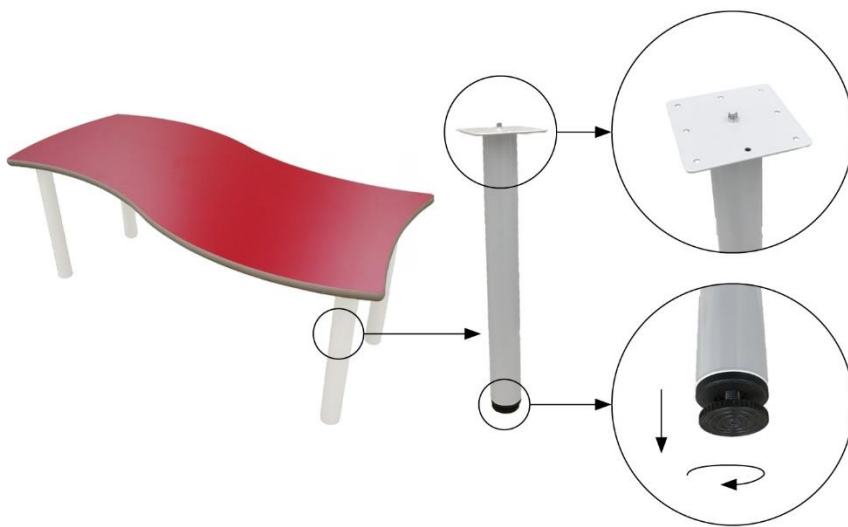

Mesas y Silla

MESA RECTANGULAR ONDA | Adulto

Ref.: 500624

CARACTERÍSTICAS

Cuatro patas de tubo metálico de $\varnothing 50 \times 1,5$ mm.

Sobre de tablero MDF laminado de 21 mm de espesor, con cantos redondeados pintados a base de barniz no tóxico y superficie y contratriro de laminado de alta presión (HPL).

Incorpora conteras niveladoras para evitar que cojee.

Disponible en 3 tallas.

Patas desmontables tantas veces como desee, para guardarla ocupando el mínimo espacio y para reducir el impacto ambiental en su transporte.

Acabado de las patas en pintura Epoxi.

TALLAS DISPONIBLES (ALTURA SOBRE)

4: 64 CM.

5: 71 CM.

6: 76 CM.

Producto certificado con sello de calidad, concedido por TECNALIA (empresa certificadora oficial, especializada en mobiliario) bajo la siguiente metodología:

ACABADOS SOBRE:

ACABADO PATAS:

BLANCO RAL 9003

DIMENSIONES:

120 x 60 cm.