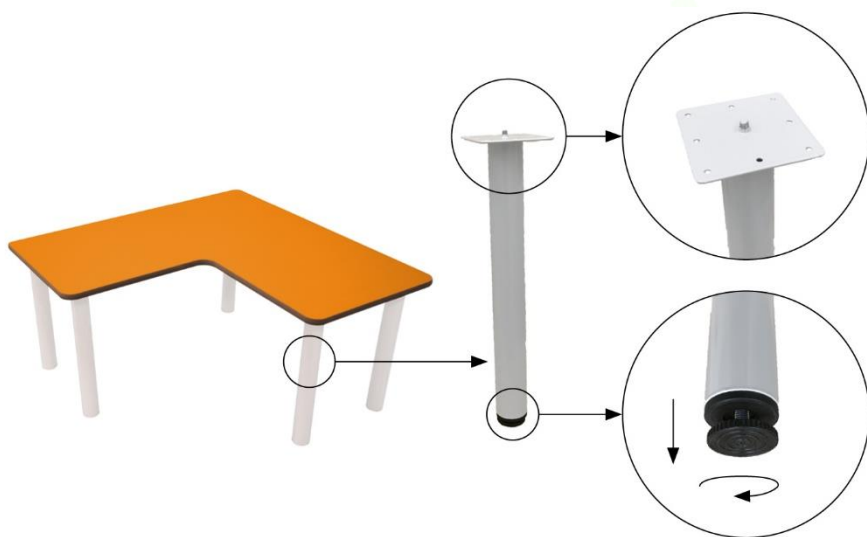

Mesas y Silla MESA EN "L" | Adulto

Ref.: 500623

CARACTERÍSTICAS

Cuatro patas de tubo metálico de $\varnothing 50 \times 1,5$ mm.

Sobre de tablero MDF laminado de 21 mm de espesor, con cantos redondeados pintados a base de barniz no tóxico y superficie y contratriro de laminado de alta presión (HPL).

Incorpora conteras niveladoras para evitar que cojee.

Disponible en 3 tallas.

Patatas desmontables tantas veces como desee, para guardarla ocupando el mínimo espacio y para reducir el impacto ambiental en su transporte.

Acabado de las patas en pintura Epoxi.

TALLAS DISPONIBLES (ALTURA SOBRE)

4: 64 CM.

5: 71 CM.

6: 76 CM.

Producto certificado con sello de calidad, concedido por TECNALIA (empresa certificadora oficial, especializada en mobiliario) bajo la siguiente metodología:

- Inspección inicial de nuestro sistema de producción y control.
- Ensayo inicial del tipo de producto.
- Vigilancia, supervisión y evaluación del sistema de calidad.
- Ensayo, por muestreo, de materias primas.
- Ensayo, por muestreo, de producto acabado.