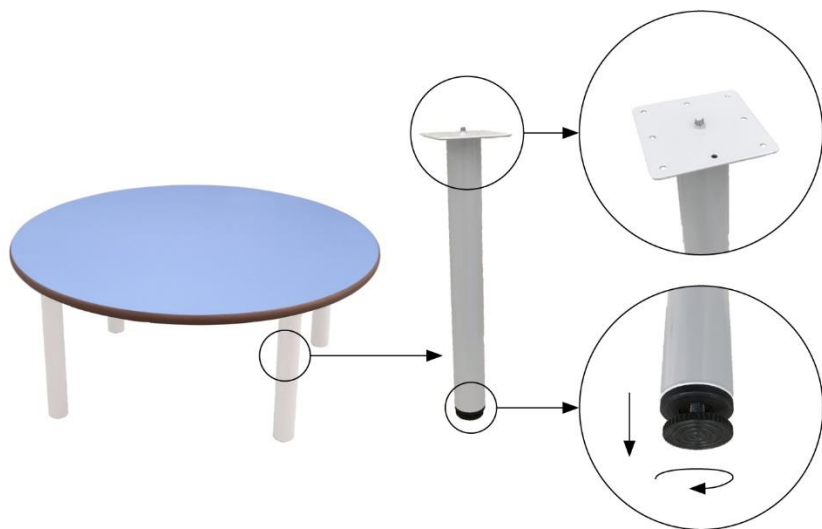

Mesas y Silla MESA REDONDA | Adulto

Ref.: 500619

CARACTERÍSTICAS

Cuatro patas de tubo metálico de $\varnothing 50 \times 1,5$ mm.

Sobre de tablero MDF laminado de 21 mm de espesor, con cantos redondeados pintados a base de barniz no tóxico y superficie y contratriro de laminado de alta presión (HPL).

Incorpora conteras niveladoras para evitar que cojee.

Disponible en 3 tallas.

Patas desmontables tantas veces como desee, para guardarla ocupando el mínimo espacio y para reducir el impacto ambiental en su transporte.

Acabado de las patas en pintura Epoxi.

TALLAS DISPONIBLES (ALTURA SOBRE)

4: 64 CM.

5: 71 CM.

6: 76 CM.

Producto certificado con sello de calidad, concedido por TECNALIA (empresa certificadora oficial, especializada en mobiliario) bajo la siguiente metodología:

- Inspección inicial de nuestro sistema de producción y control.
- Ensayo inicial del tipo de producto.
- Vigilancia, supervisión y evaluación del sistema de calidad.
- Ensayo, por muestreo, de materias primas.
- Ensayo, por muestreo, de producto acabado.