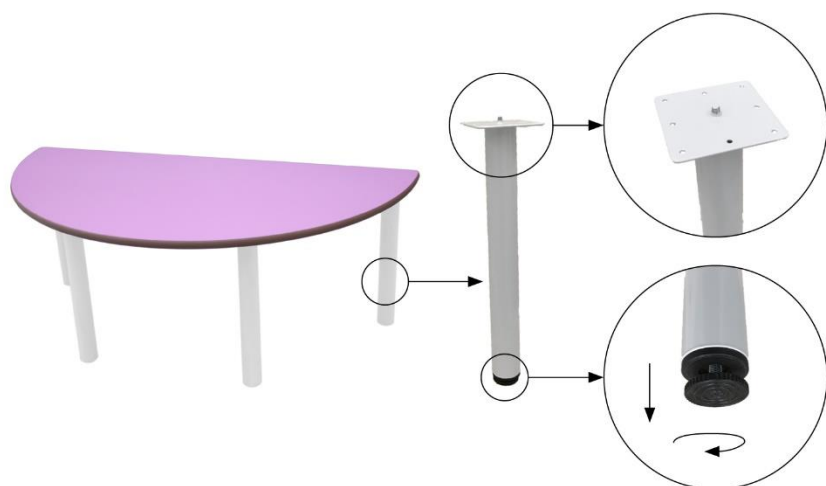

Mesas y Silla MESA SEMIREDONDA | Adulto

Ref.: 500618

CARACTERÍSTICAS

Cuatro patas de tubo metálico de $\varnothing 50 \times 1,5$ mm.

Sobre de tablero MDF laminado de 21 mm de espesor, con cantos redondeados pintados a base de barniz no tóxico y superficie y contratiro de laminado de alta presión (HPL).

Incorpora conteras niveladoras para evitar que cojee.

Disponible en 3 tallas.

Patas desmontables tantas veces como desee, para guardarla ocupando el mínimo espacio y para reducir el impacto ambiental en su transporte.

Acabado de las patas en pintura Epoxi.

TALLAS DISPONIBLES (ALTURA SOBRE)

4: 64 CM.

5: 71 CM.

6: 76 CM.

Producto certificado con sello de calidad, concedido por TECNALIA (empresa certificadora oficial, especializada en mobiliario) bajo la siguiente metodología:

ACABADOS SOBRE:

ACABADO PATAS:

BLANCO RAL 9003

DIMENSIONES:

120 x 60 cm.