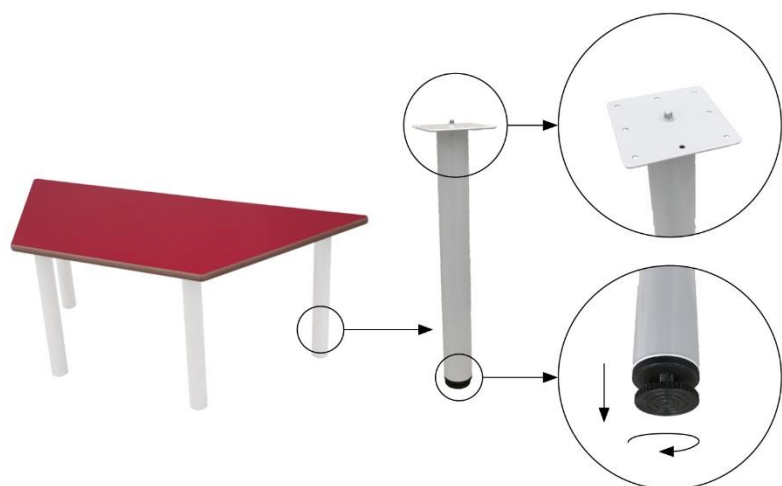

Mesas y Silla MESA TRAPEZIO | Adulto

Ref.: 500617

CARACTERÍSTICAS

Cuatro patas de tubo metálico de $\varnothing 50 \times 1,5$ mm.

Sobre de tablero MDF laminado de 21 mm de espesor, con cantos redondeados pintados a base de barniz no tóxico y superficie y contratriro de laminado de alta presión (HPL).

Incorpora conteras niveladoras para evitar que cojee.

Disponible en 3 tallas.

Patas desmontables tantas veces como desee, para guardarla ocupando el mínimo espacio y para reducir el impacto ambiental en su transporte.

Acabado de las patas en pintura Epoxi.

TALLAS DISPONIBLES (ALTURA SOBRE)

4: 64 CM.

5: 71 CM.

6: 76 CM.

Producto certificado con sello de calidad, concedido por TECNALIA (empresa certificadora oficial, especializada en mobiliario) bajo la siguiente metodología:

ACABADOS SOBRE:

ACABADO PATAS:

BLANCO RAL 9003

DIMENSIONES:

Lado largo 120 cm.

Lados cortos 60 cm.

Fondo 52 cm.