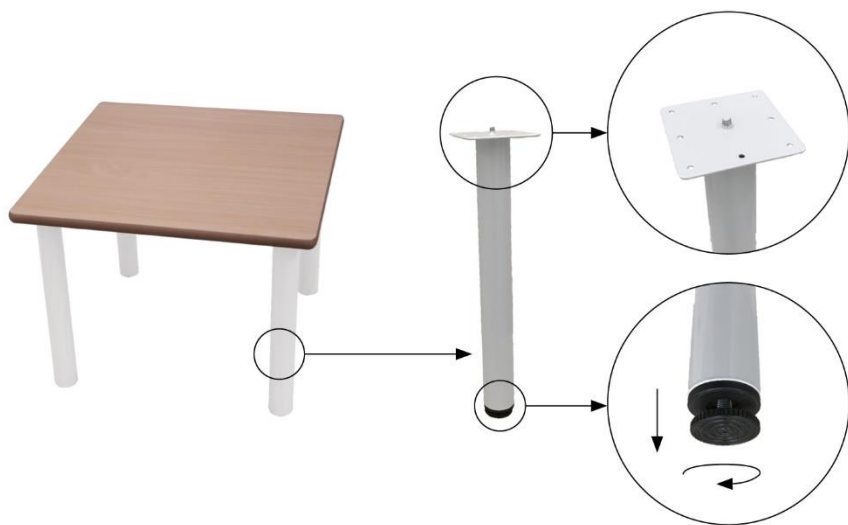

Mesas y Silla MESA CUADRADA | Adulto

Ref.: 500615

CARACTERÍSTICAS

Cuatro patas de tubo metálico de $\varnothing 50 \times 1,5$ mm.

Sobre de tablero MDF laminado de 21 mm de espesor, con cantos redondeados pintados a base de barniz no tóxico y superficie y contratiro de laminado de alta presión (HPL).

Incorpora conteras niveladoras para evitar que cojee.

Disponible en 3 tallas.

Patas desmontables tantas veces como desee, para guardarla ocupando el mínimo espacio y para reducir el impacto ambiental en su transporte.

Acabado de las patas en pintura Epoxi.

TALLAS DISPONIBLES (ALTURA SOBRE)

4: 64 CM.

5: 71 CM.

6: 76 CM.

Producto certificado con sello de calidad, concedido por TECNALIA (empresa certificadora oficial, especializada en mobiliario) bajo la siguiente metodología:

ACABADOS SOBRE:

ACABADO PATAS:

BLANCO RAL 9003

DIMENSIONES:

60 x 60 cm.

80 x 80 cm.