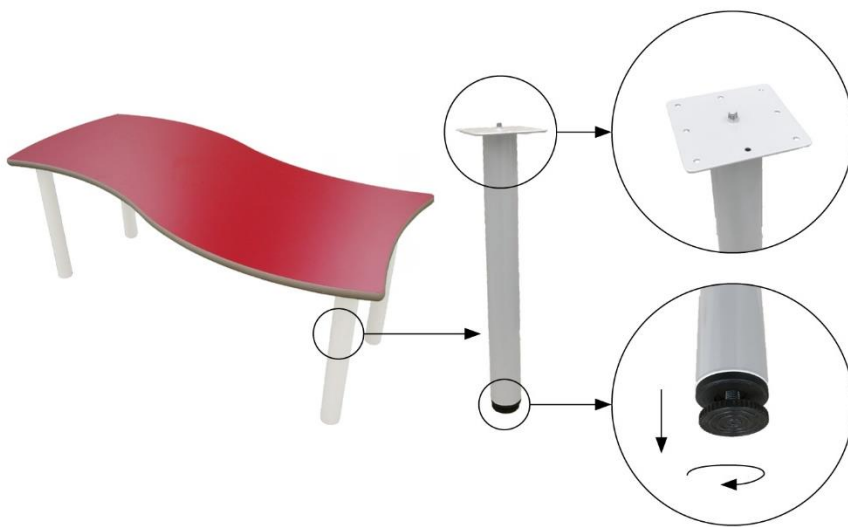

Mesas y Silla

MESA RECTANGULAR ONDA | Infantil

Ref.: 500112

CARACTERÍSTICAS

Cuatro patas de tubo metálico de $\varnothing 50 \times 1,5$ mm.

Sobre de tablero MDF laminado de 21 mm de espesor, con cantos redondeados pintados a base de barniz no tóxico y superficie y contratiro de laminado de alta presión (HPL).

Incorpora conteras niveladoras para evitar que cojee.

Disponible en 3 tallas.

Patas desmontables tantas veces como desee, para guardarla ocupando el mínimo espacio y para reducir el impacto ambiental en su transporte.

Acabado de las patas en pintura Epoxi.

TALLAS DISPONIBLES (ALTURA SOBRE)

1: 46 CM.

2: 53 CM.

3: 59 CM.

Producto certificado con sello de calidad, concedido por TECNALIA (empresa certificadora oficial, especializada en mobiliario) bajo la siguiente metodología:

ACABADOS SOBRE:

ACABADO PATAS:

BLANCO RAL 9003

DIMENSIONES:

120 x 60 cm.