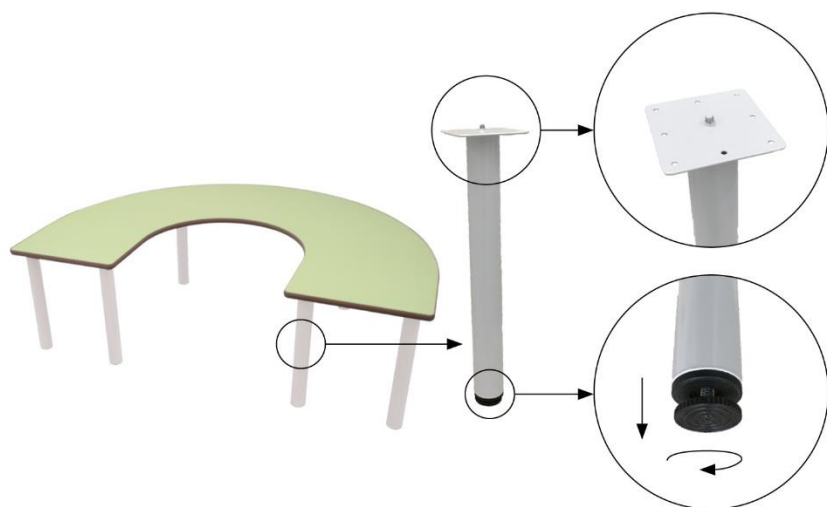

Mesas y Silla MESA EN "U" | Infantil

Ref.: 500109

CARACTERÍSTICAS

Cuatro patas de tubo metálico de $\varnothing 50 \times 1,5$ mm.

Sobre de tablero MDF laminado de 21 mm de espesor, con cantos redondeados pintados a base de barniz no tóxico y superficie y contratiro de laminado de alta presión (HPL).

Incorpora conteras niveladoras para evitar que cojee.

Disponible en 3 tallas.

Patas desmontables tantas veces como desee, para guardarla ocupando el mínimo espacio y para reducir el impacto ambiental en su transporte.

Acabado de las patas en pintura Epoxi.

TALLAS DISPONIBLES (ALTURA SOBRE)

1: 46 CM.

2: 53 CM.

3: 59 CM.

Producto certificado con sello de calidad, concedido por TECNALIA (empresa certificadora oficial, especializada en mobiliario) bajo la siguiente metodología:

ACABADOS SOBRE:

ACABADO PATAS:

BLANCO RAL 9003

DIMENSIONES:

150 x 100 cm.

150 x 120 cm.

Lado 45 cm.