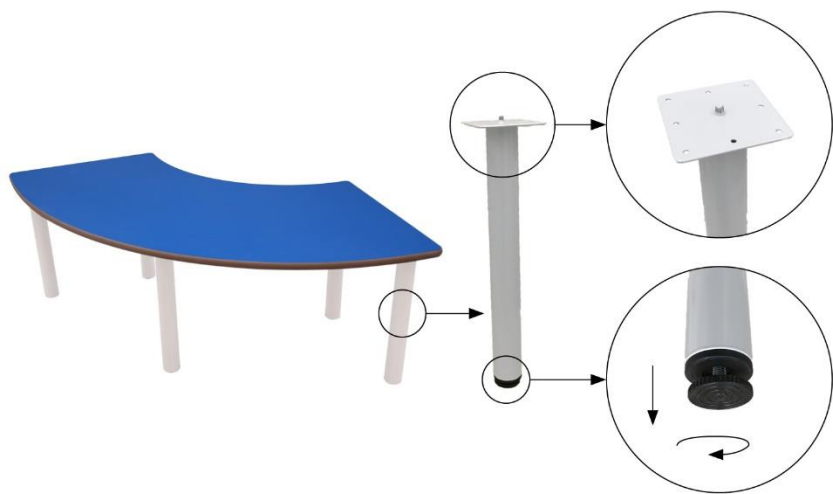

Mesas y Silla MESA 1/4 DE ARO | Infantil

Ref.: 500108

CARACTERÍSTICAS

Cuatro patas de tubo metálico de $\varnothing 50 \times 1,5$ mm.

Sobre de tablero MDF laminado de 21 mm de espesor, con cantos redondeados pintados a base de barniz no tóxico y superficie y contratiro de laminado de alta presión (HPL).

Incorpora conteras niveladoras para evitar que cojee.

Disponible en 3 tallas.

Patas desmontables tantas veces como desee, para guardarla ocupando el mínimo espacio y para reducir el impacto ambiental en su transporte.

Acabado de las patas en pintura Epoxi.

TALLAS DISPONIBLES (ALTURA SOBRE)

1: 46 CM.

2: 53 CM.

3: 59 CM.

Producto certificado con sello de calidad, concedido por TECNALIA (empresa certificadora oficial, especializada en mobiliario) bajo la siguiente metodología:

ACABADOS SOBRE:

ACABADO PATAS:

BLANCO RAL 9003

DIMENSIONES:

R 100 cm.

r 50 cm.

Lado 50 cm.