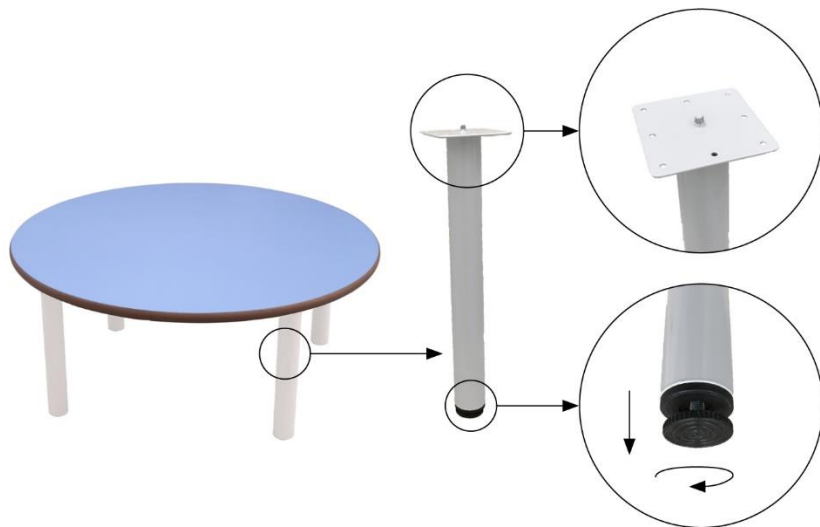

Mesas y Silla MESA REDONDA | Infantil

Ref.: 500107

CARACTERÍSTICAS

Cuatro patas de tubo metálico de $\varnothing 50 \times 1,5$ mm.

Sobre de tablero MDF laminado de 21 mm de espesor, con cantos redondeados pintados a base de barniz no tóxico y superficie y contratriro de laminado de alta presión (HPL).

Incorpora conteras niveladoras para evitar que cojee.

Disponible en 3 tallas.

Patas desmontables tantas veces como desee, para guardarla ocupando el mínimo espacio y para reducir el impacto ambiental en su transporte.

Acabado de las patas en pintura Epoxi.

TALLAS DISPONIBLES (ALTURA SOBRE)

1: 46 CM.

2: 53 CM.

3: 59 CM.

Producto certificado con sello de calidad, concedido por TECNALIA (empresa certificadora oficial, especializada en mobiliario) bajo la siguiente metodología:

ACABADOS SOBRE:

ACABADO PATAS:

BLANCO RAL 9003

DIMENSIONES:

$\varnothing 80$ cm.

$\varnothing 100$ cm.

$\varnothing 120$ cm.