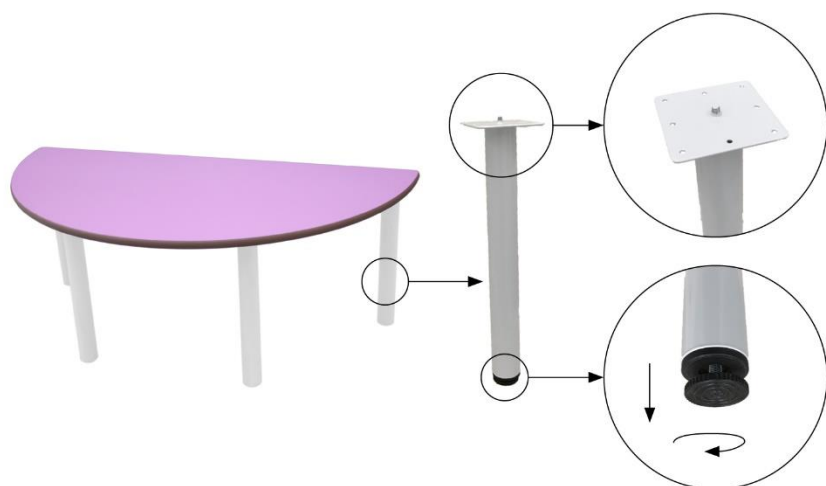

Mesas y Silla MESA SEMIREDONDA | Infantil

Ref.: 500106

CARACTERÍSTICAS

Cuatro patas de tubo metálico de $\varnothing 50 \times 1,5$ mm.

Sobre de tablero MDF laminado de 21 mm de espesor, con cantos redondeados pintados a base de barniz no tóxico y superficie y contratriro de laminado de alta presión (HPL).

Incorpora conteras niveladoras para evitar que cojee.

Disponible en 3 tallas.

Patas desmontables tantas veces como desee, para guardarla ocupando el mínimo espacio y para reducir el impacto ambiental en su transporte.

Acabado de las patas en pintura Epoxi.

TALLAS DISPONIBLES (ALTURA SOBRE)

1: 46 CM.

2: 53 CM.

3: 59 CM.

Producto certificado con sello de calidad, concedido por TECNALIA (empresa certificadora oficial, especializada en mobiliario) bajo la siguiente metodología:

ACABADOS SOBRE:

ACABADO PATAS:

BLANCO RAL 9003

DIMENSIONES:

120 x 60 cm.