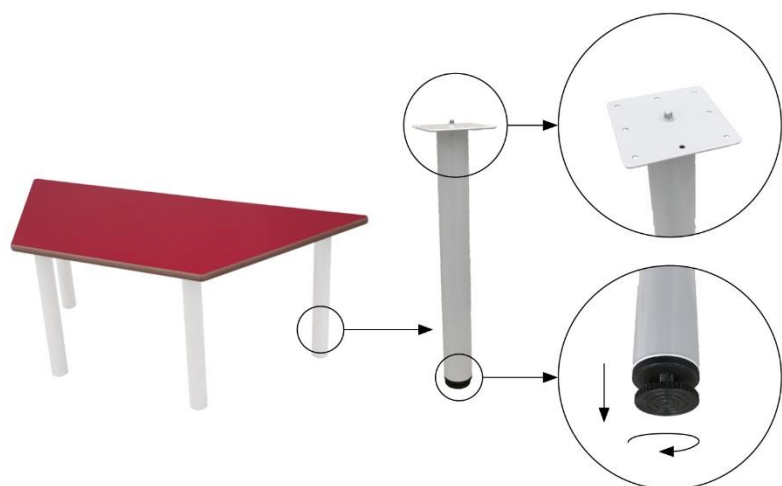

Mesas y Silla MESA TRAPEZIO | Infantil

Ref.: 500105

CARACTERÍSTICAS

Cuatro patas de tubo metálico de $\varnothing 50 \times 1,5$ mm.

Sobre de tablero MDF laminado de 21 mm de espesor, con cantos redondeados pintados a base de barniz no tóxico y superficie y contratriro de laminado de alta presión (HPL).

Incorpora conteras niveladoras para evitar que cojee.

Disponible en 3 tallas.

Patas desmontables tantas veces como desee, para guardarla ocupando el mínimo espacio y para reducir el impacto ambiental en su transporte.

Acabado de las patas en pintura Epoxi.

TALLAS DISPONIBLES (ALTURA SOBRE)

1: 46 CM.

2: 53 CM.

3: 59 CM.

Producto certificado con sello de calidad, concedido por TECNALIA (empresa certificadora oficial, especializada en mobiliario) bajo la siguiente metodología:

ACABADOS SOBRE:

ACABADO PATAS:

BLANCO RAL 9003

DIMENSIONES:

Lado largo 120 cm.

Lados cortos 60 cm.

Fondo 52 cm.