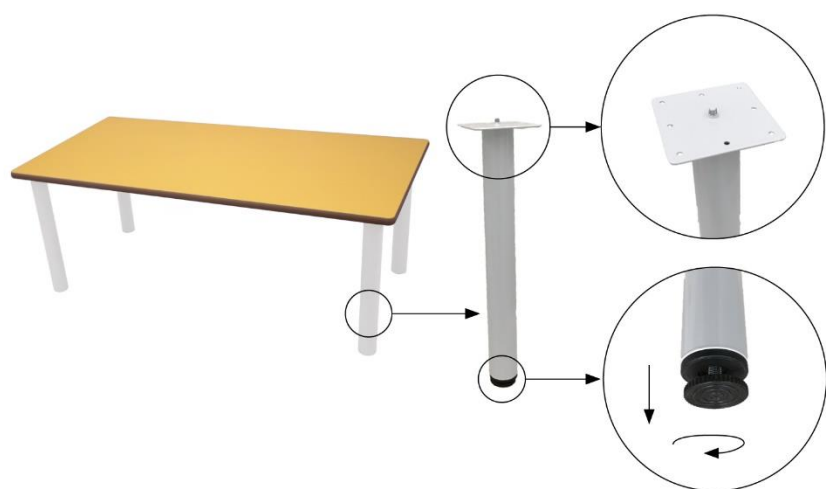

Mesas y Silla MESA RECTANGULAR | Infantil

Ref.: 500104

CARACTERÍSTICAS

Cuatro patas de tubo metálico de $\varnothing 50 \times 1,5$ mm.

Sobre de tablero MDF laminado de 21 mm de espesor, con cantos redondeados pintados a base de barniz no tóxico y superficie y contratrero de laminado de alta presión (HPL).

Incorpora conteras niveladoras para evitar que cojee.

Disponible en 3 tallas.

Patas desmontables tantas veces como desee, para guardarla ocupando el mínimo espacio y para reducir el impacto ambiental en su transporte.

Acabado de las patas en pintura Epoxi.

TALLAS DISPONIBLES (ALTURA SOBRE)

1: 46 CM.

2: 53 CM.

3: 59 CM.

Producto certificado con sello de calidad, concedido por TECNALIA (empresa certificadora oficial, especializada en mobiliario) bajo la siguiente metodología:

ACABADOS SOBRE:

ACABADO PATAS:

BLANCO RAL 9003

DIMENSIONES:

120 x 60 cm.

120 x 80 cm.