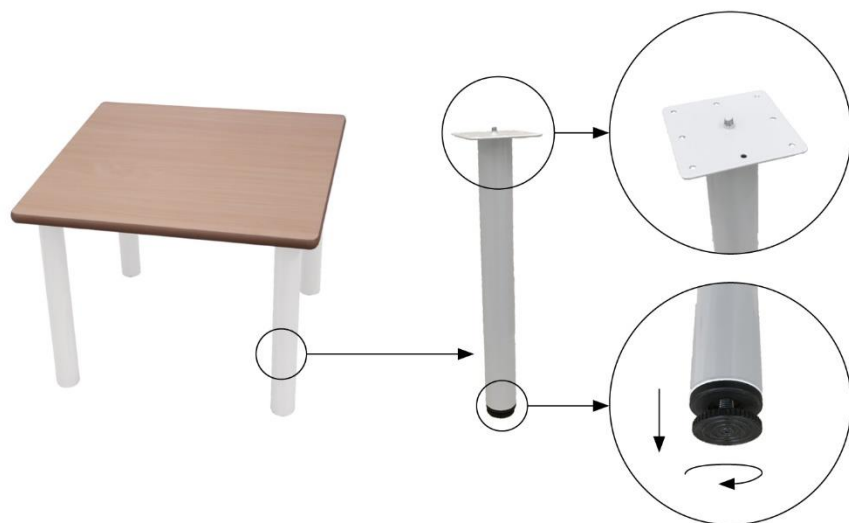

Mesas y Silla MESA CUADRADA | Infantil

Ref.: 500103

CARACTERÍSTICAS

Cuatro patas de tubo metálico de $\varnothing 50 \times 1,5$ mm.

Sobre de tablero MDF laminado de 21 mm de espesor, con cantos redondeados pintados a base de barniz no tóxico y superficie y contratiro de laminado de alta presión (HPL).

Incorpora conteras niveladoras para evitar que cojee.

Disponible en 3 tallas.

Patas desmontables tantas veces como desee, para guardarla ocupando el mínimo espacio y para reducir el impacto ambiental en su transporte.

Acabado de las patas en pintura Epoxi.

TALLAS DISPONIBLES (ALTURA SOBRE)

1: 46 CM.

2: 53 CM.

3: 59 CM.

Producto certificado con sello de calidad, concedido por TECNALIA (empresa certificadora oficial, especializada en mobiliario) bajo la siguiente metodología:

- Inspección inicial de nuestro sistema de producción y control.
- Ensayo inicial del tipo de producto.
- Vigilancia, supervisión y evaluación del sistema de calidad.
- Ensayo, por muestreo, de materias primas.
- Ensayo, por muestreo, de producto acabado.