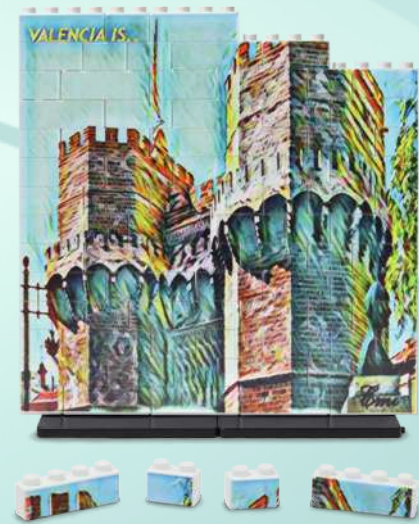

Item. 84141