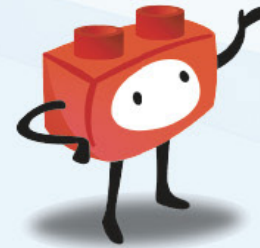

Puzzle Up XL Málaga