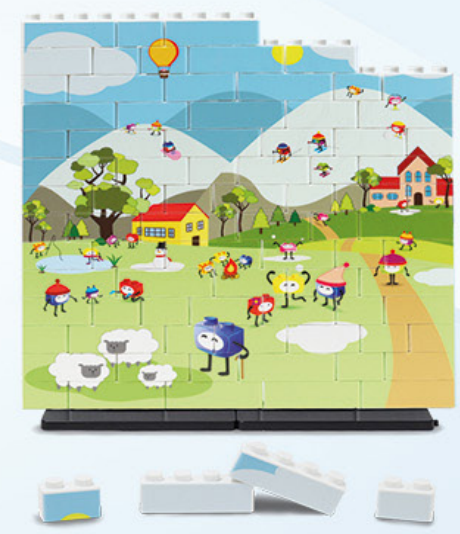

Item. 84111