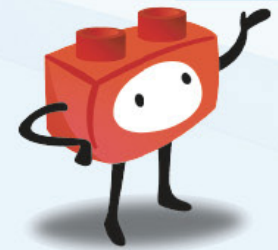

30 x 26 x 8,5 cm

Item. 14503

145 pcs

Puzzle Up XL Granada

7+

- Fabricado con plástico reciclado y reciclable. Embalaje de cartón reciclado. Cada rompecabezas incluye una hoja de instrucciones y bases.
- Made using recycled plastic and recycled cardboard packaging. Each puzzle includes an instruction sheet and bases.