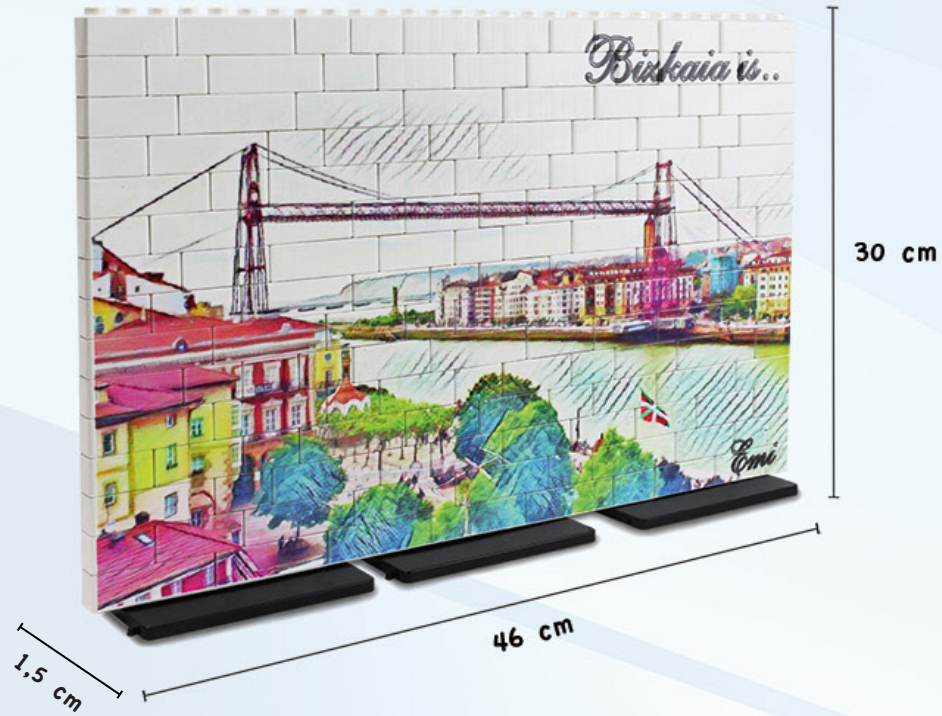

30 x 26 x 8,5 cm

Item. 14501

145 pcs

Puzzle Up XL Bizkaia

7+

- Fabricado con plástico reciclado y reciclable. Embalaje de cartón reciclado. Cada rompecabezas incluye una hoja de instrucciones y bases.
- Made using recycled plastic and recycled cardboard packaging. Each puzzle includes an instruction sheet and bases.