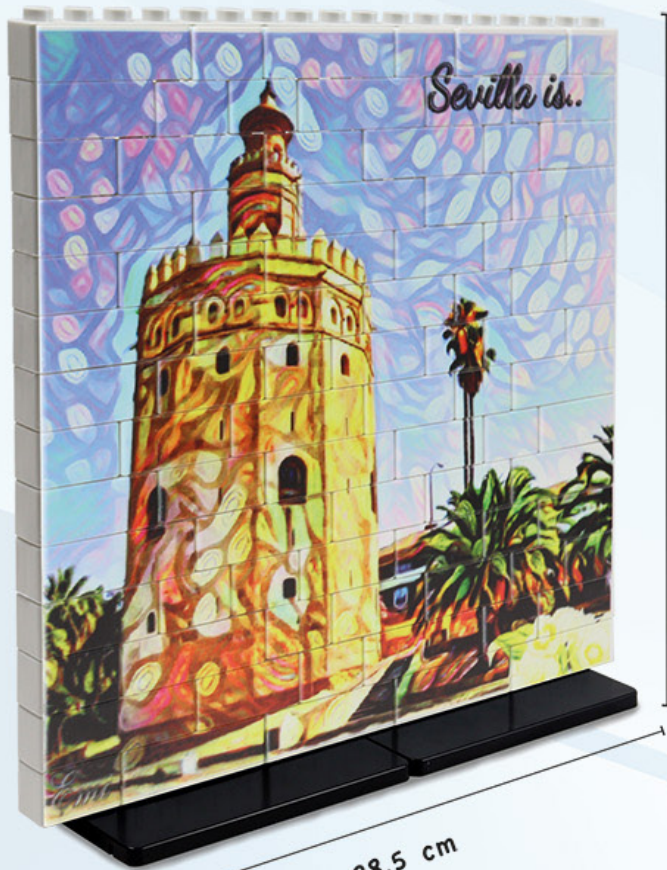

Sevilla is..

28 cm

28,5 cm

1,5 cm

Puzzle Up XL Torre del Oro Gold Tower

7+

- Fabricado con plástico reciclado y reciclable. Embalaje de cartón reciclado. Cada rompecabezas incluye una hoja de instrucciones y bases.
- Made using recycled plastic and recycled cardboard packaging. Each puzzle includes an instruction sheet and bases.

30 x 26 x 8,5 cm

Item. 84136

84 pcs