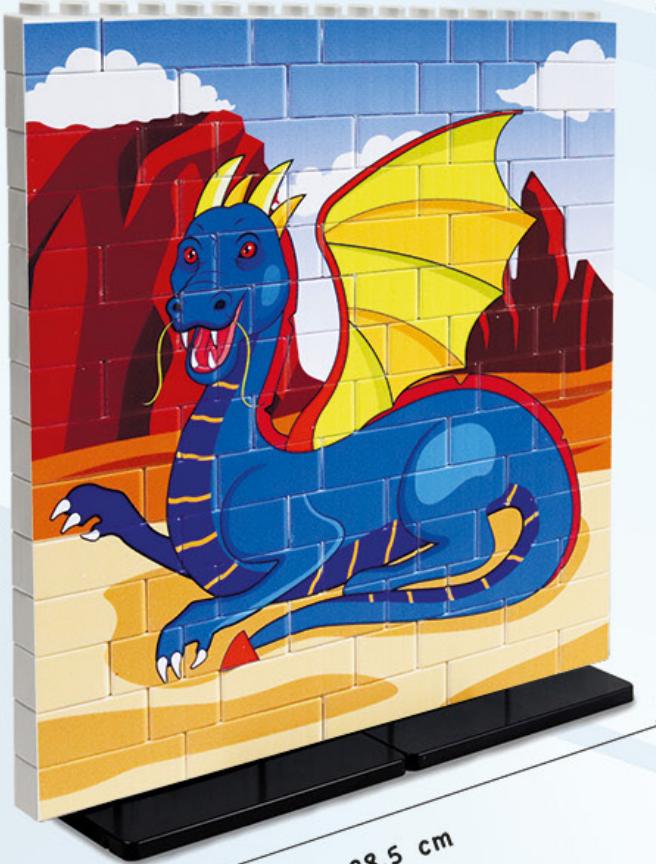

28,5 cm

30 x 26 x 8,5 cm

1,5 cm

84 pcs

Item. 84190

8 412499 841903

Puzzle Up XL Dragón Azul Blue Dragon

28 cm