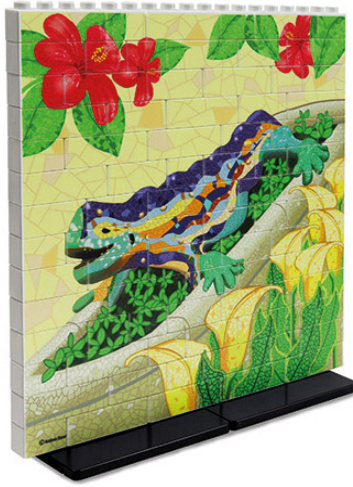

Cuadrado
Square

10, 16, 40, 84 PIEZAS/PIECES