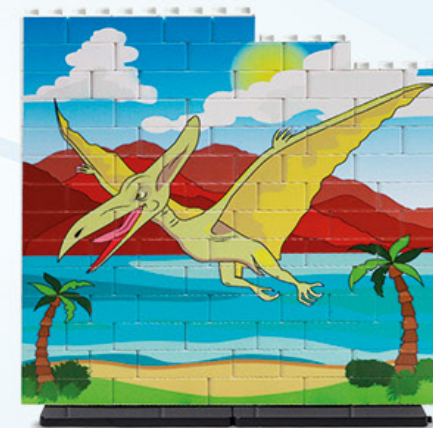

8 412499 841811