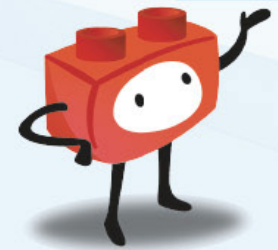

30 x 26 x 8,5 cm

Item. 14506

145 pcs

Puzzle Up XL Segovia

7+

- Fabricado con plástico reciclado y reciclable. Embalaje de cartón reciclado. Cada rompecabezas incluye una hoja de instrucciones y bases.
- Made using recycled plastic and recycled cardboard packaging. Each puzzle includes an instruction sheet and bases.