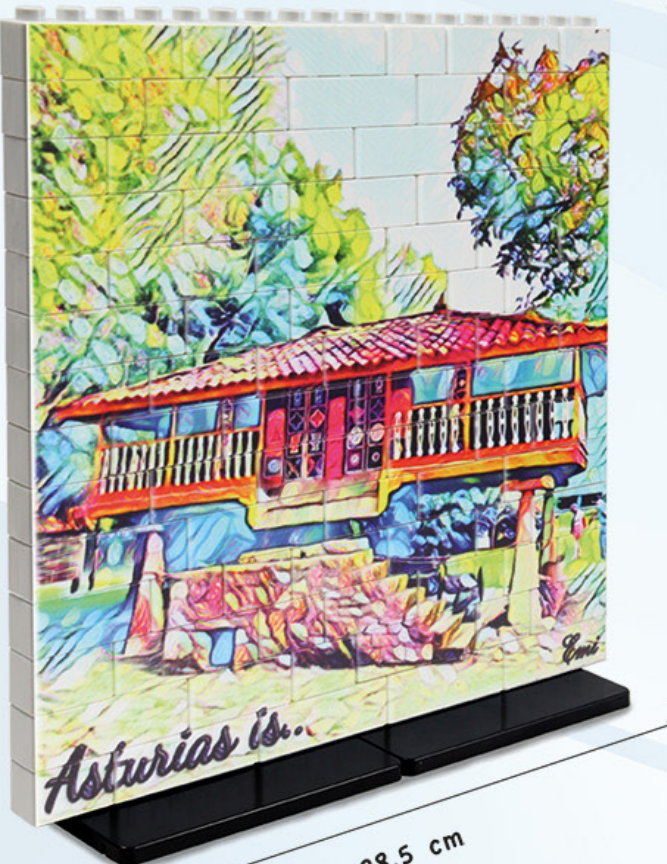

1,5 cm
28,5 cm

28 cm

Puzzle Up XL Asturias

7+

- Fabricado con plástico reciclado y reciclable. Embalaje de cartón reciclado. Cada rompecabezas incluye una hoja de instrucciones y bases.
- Made using recycled plastic and recycled cardboard packaging. Each puzzle includes an instruction sheet and bases.

30 x 26 x 8,5 cm

Item. 84140

84 pcs