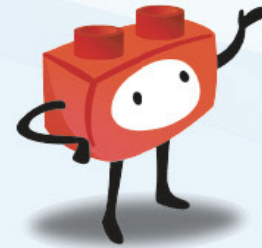

Item. 84141

84 pcs

8 412499 841415

Puzzle Up XL Bilbao

7+

- Fabricado con plástico reciclado y reciclable. Embalaje de cartón reciclado. Cada rompecabezas incluye una hoja de instrucciones y bases.
- Made using recycled plastic and recycled cardboard packaging. Each puzzle includes an instruction sheet and bases.