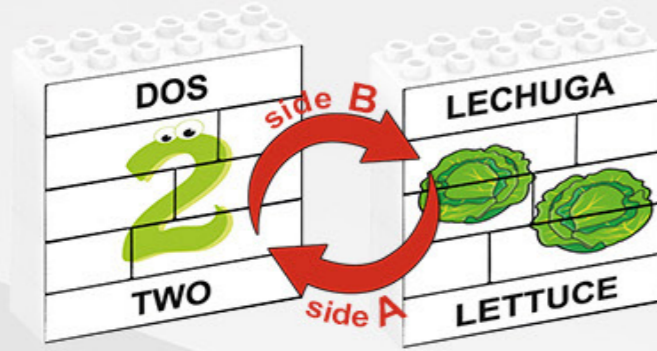

MINI SET Item. 81040

8 412499 810404

3+

mini 8 pieces

9,50 x 9,50 X 3 cm

Puzzle Up > Construction Games

45

ANNIVERSARY