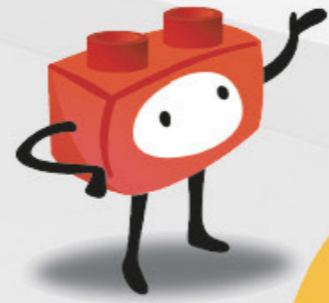

small 14 pieces

12,50 x 11,50 x 3 cm

5+

Item. 80013

mini 8 pieces

9,50 x 9,50 x 3 cm

3+

Puzzle Up Pato Duck