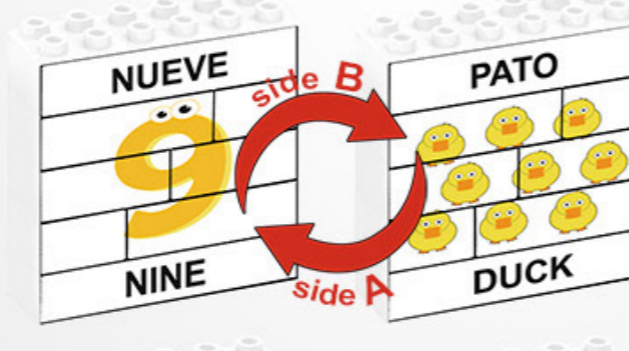

MINI SET Item. 81040

8 412499 810404

3+

mini 8 pieces

9,50 x 9,50 X 3 cm

Puzzle Up > Construction Games

45

ANNIVERSARY