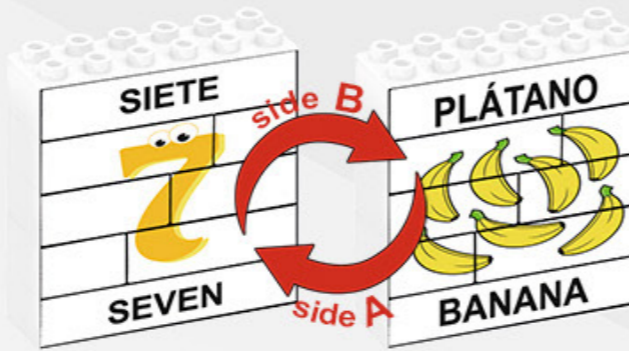

MINI SET Item. 81040

8 412499 810404

3+

mini 8 pieces

9,50 x 9,50 X 3 cm

Puzzle Up > Construction Games

45

ANNIVERSARY