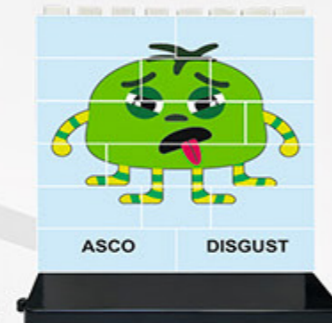

ALEGRÍA
JOY

MIEDO
FEAR

ENFADO
ANGER

AMOR
LOVE

Puzzle Up Monstruos Monsters

Disponible en 8, 14 y 32 piezas.
Algunas referencias incluyen bases y hoja de instrucciones.
Varias presentaciones.

All puzzles are available in: Mini (8 pieces), Small (14 pieces), Medium (32 pieces).
All puzzles include an instruction sheet.
The Mini and Small puzzles are packaged in plastic wrap.
Medium puzzles come in a attractive display box and include two modular bases.

CALMA
CALM

TRISTEZA
SADNESS

ASCO
DISGUST

SORPRESA
SURPRISE

Item. 81170

mini 8 pieces

9,50 x 9,50 x 3 cm

Item. 16170

small 14 pieces

12,50 x 11,50 x 3 cm

20 cm

22 cm

5 cm

Item. 32170

medium 32 pieces

19 x 19,50 x 3 cm