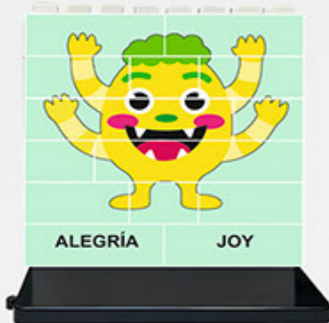

Item 32117

ALEGRÍA
JOY

MIEDO
FEAR

ENFADO
ANGER

AMOR
LOVE

Puzzle Up Monstruos Monsters

Disponible en 8, 14 y 32 piezas.
Algunas referencias incluyen bases y hoja de instrucciones.
Varias presentaciones.

All puzzles are available in: Mini (8 pieces), Small (14 pieces), Medium (32 pieces).
All puzzles include an instruction sheet.
The Mini and Small puzzles are packaged in plastic wrap.
Medium puzzles come in a attractive display box and include two modular bases.