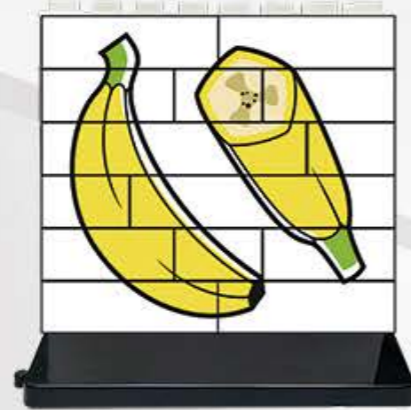

PERA
PEAR

FRESA
STRAWBERRY

NARANJA
ORANGE

UVA
GRAPES

PLÁTANO
BANANA

MANZANA
APPLE

Item. 80061

mini 8 pieces