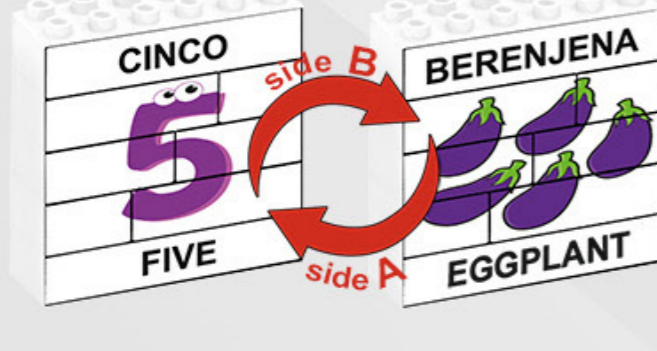

MINI SET Item. 81040

8 412499 810404

3+

mini 8 pieces

9,50 x 9,50 X 3 cm

Puzzle Up > Construction Games

45

ANNIVERSARY