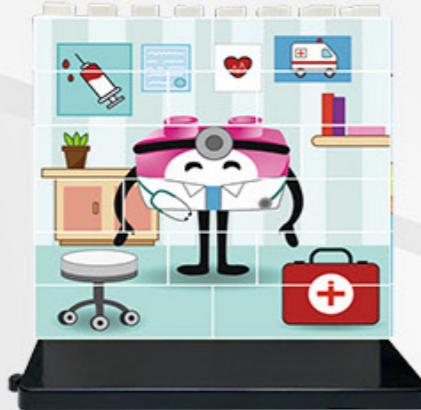

DOCTOR
DOCTOR