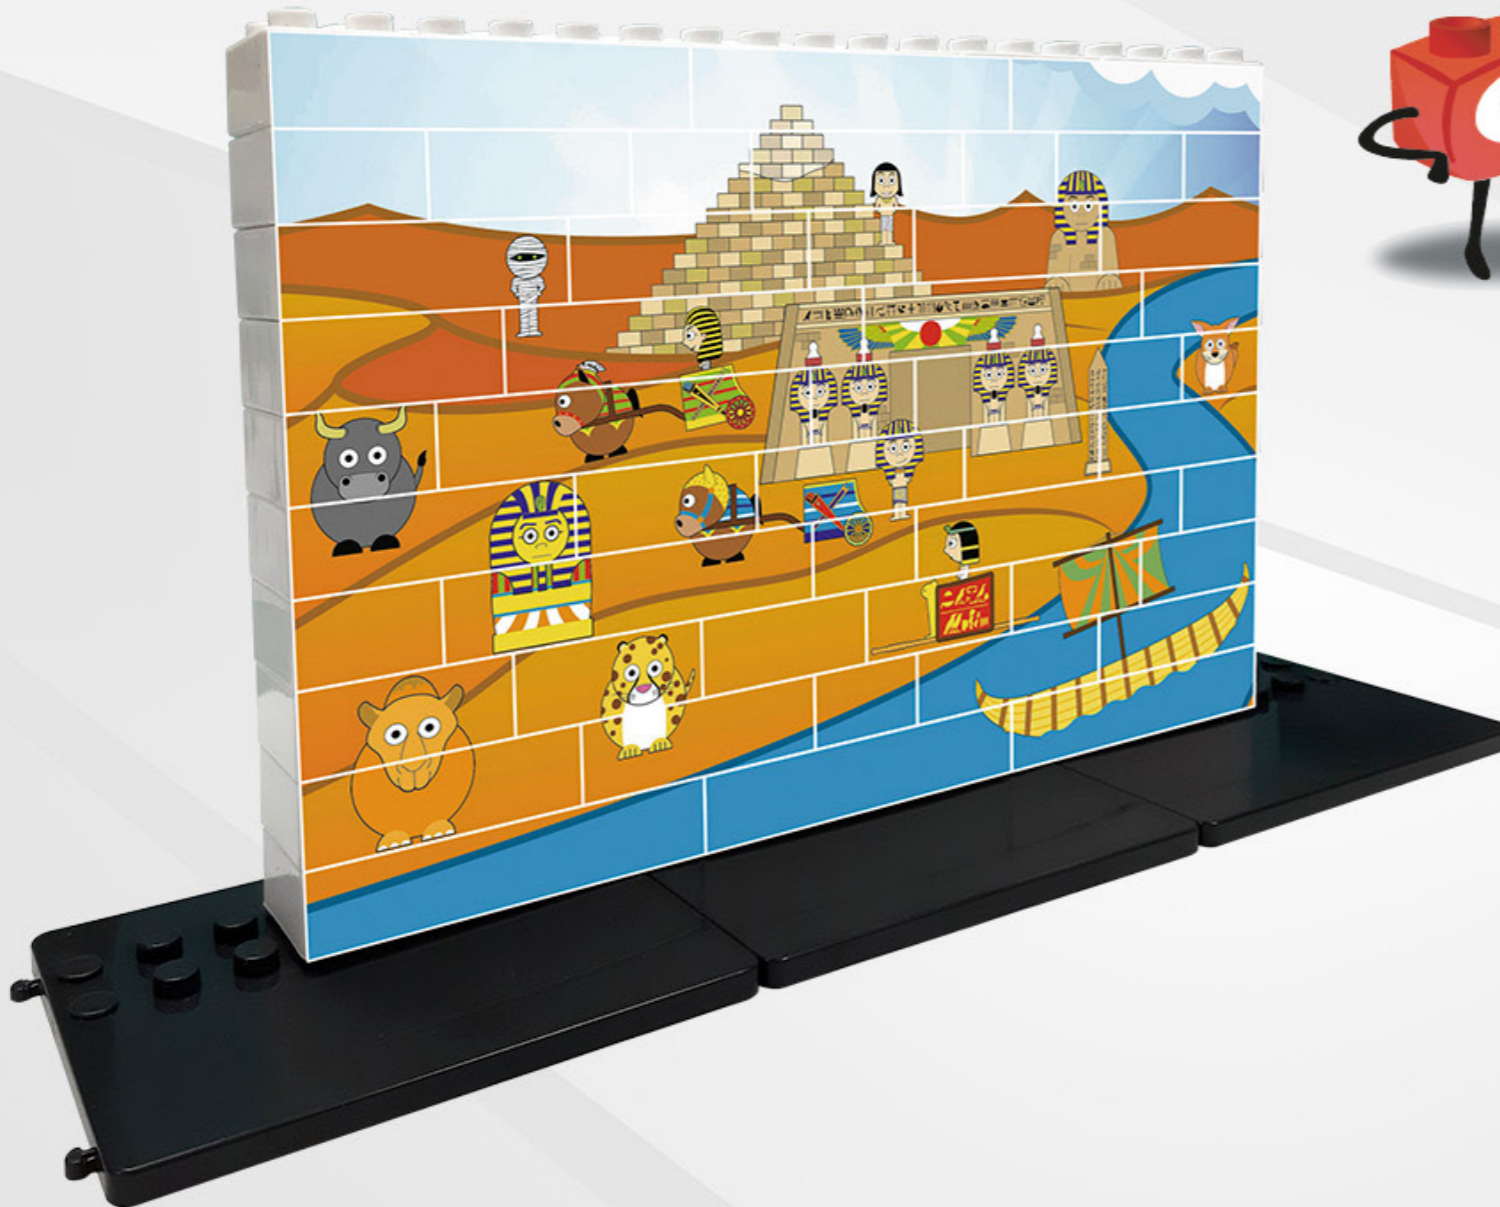

Puzzle Up Large Selva
Jungle

Item. 48411

Large 48 pieces

28,50 x 19,50 x 3 cm

Puzzle de 48 piezas + 3 bases + instrucciones.
51 pieces total (3 modular bases + 48 pieces)
1 instruction sheet.

Puzzle Up Large Circo
Circus

Item. 48412

Large 48 pieces

28,50 x 19,50 x 3 cm

8 412499 484124

Puzzle de 48 piezas + 3 bases + instrucciones.
51 pieces total (3 modular bases + 48 pieces)
1 instruction sheet.

Puzzle Up Large Egipto
Egypt

Item. 48413

Large 48 pieces

28,50 x 19,50 x 3 cm

Puzzle de 48 piezas + 3 bases + instrucciones.
51 pieces total (3 modular bases + 48 pieces)
1 instruction sheet.

Puzzle Up Large Abecedario Alphabet

Puzzle Up

Números y Símbolos Numbers & Symbols

Puzzles bilingües: ayudan a los niños pequeños a aprender nuevos idiomas.

Multilingual Puzzles available: helping young children to learn new languages.

Cada puzle tiene un número por una cara (A) y un símbolo en la cara de detrás (B).
Mini set: 10 puzles de 8 piezas cada puzle.
10 puzles x 8 piezas = 80 piezas (set completo).
Los puzles van embalados en envase de plástico.