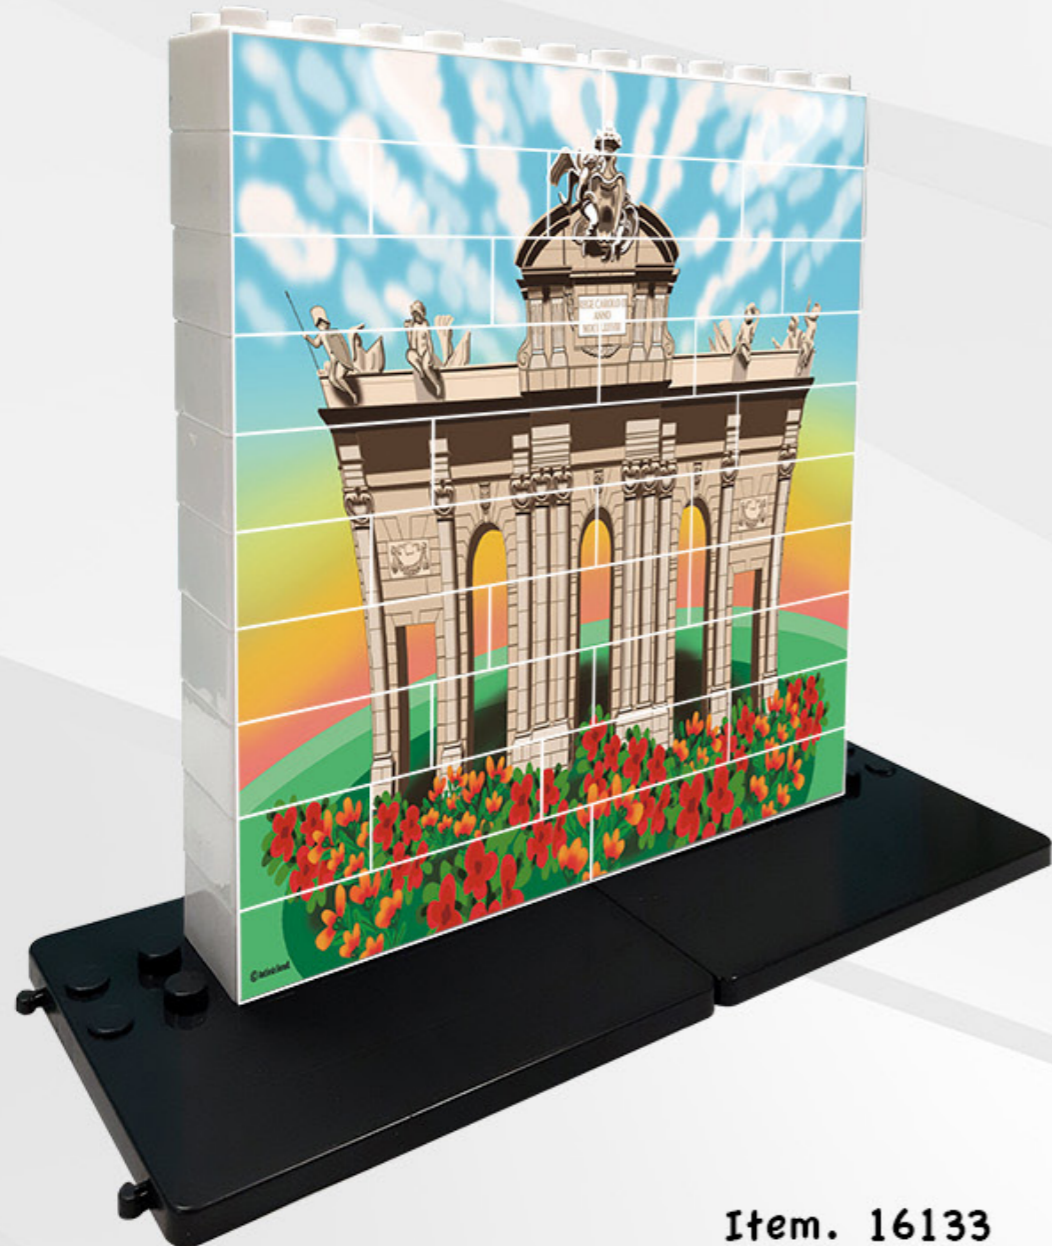

19 x 19,50 x 3 cm

Puzzle Up Puerta de Alcalá Entrance of Alcala

Disponible en 8, 14 y 32 piezas.
 Algunas referencias incluyen bases y hoja de instrucciones.
 Varias presentaciones.

All puzzles are available in: Mini (8 pieces), Small (14 pieces), Medium (32 pieces).
 All puzzles include an instruction sheet.
 The Mini and Small puzzles are packaged in plastic wrap.
 Medium puzzles come in a attractive display box and include two modular bases.