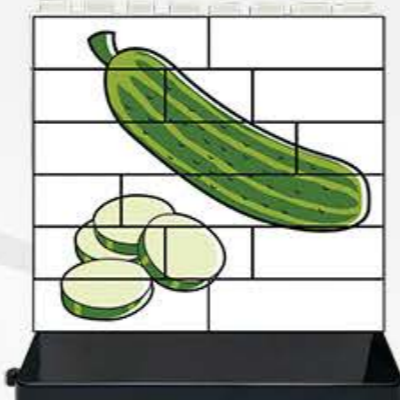

PEPINO
CUCUMBER