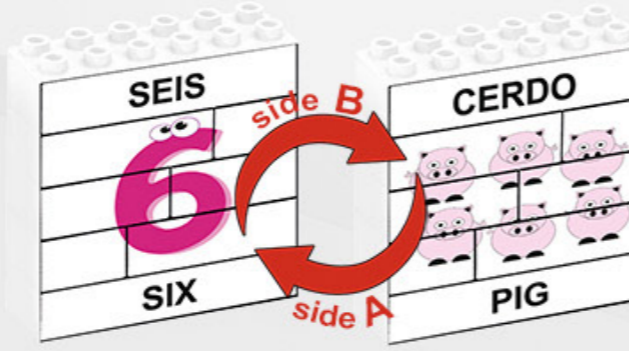

MINI SET Item. 81040

8 412499 810404

3+

mini 8 pieces

9,50 x 9,50 X 3 cm

Puzzle Up > Construction Games

45

ANNIVERSARY