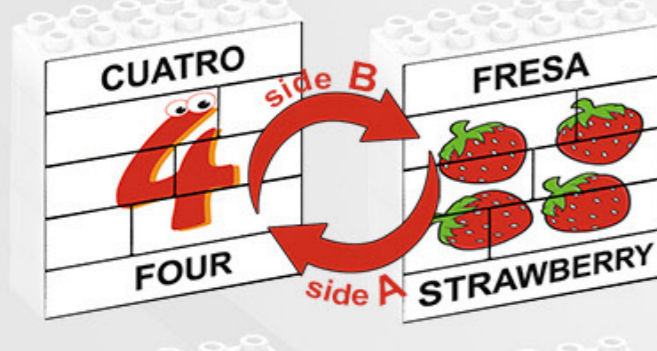

MINI SET Item. 81040

8 412499 810404

3+

mini 8 pieces

9,50 x 9,50 X 3 cm

Puzzle Up > Construction Games

45

ANNIVERSARY