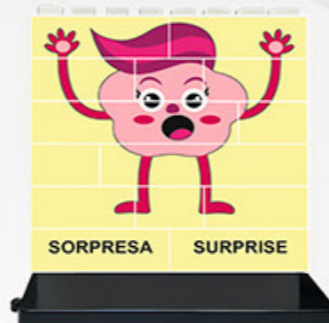

ALEGRÍA
JOY

MIEDO
FEAR

ENFADO
ANGER

AMOR
LOVE

Puzzle Up Monstruos Monsters

Disponible en 8, 14 y 32 piezas.
Algunas referencias incluyen bases y hoja de instrucciones.
Varias presentaciones.

All puzzles are available in: Mini (8 pieces), Small (14 pieces), Medium (32 pieces).
All puzzles include an instruction sheet.
The Mini and Small puzzles are packaged in plastic wrap.
Medium puzzles come in a attractive display box and include two modular bases.

CALMA
CALM

TRISTEZA
SADNESS

ASCO
DISGUST

SORPRESA
SURPRISE

Item. 81170

mini 8 pieces

9,50 x 9,50 x 3 cm

Item. 16170

small 14 pieces

12,50 x 11,50 x 3 cm

20 cm

22 cm

5 cm

Item. 32170

medium 32 pieces

19 x 19,50 x 3 cm