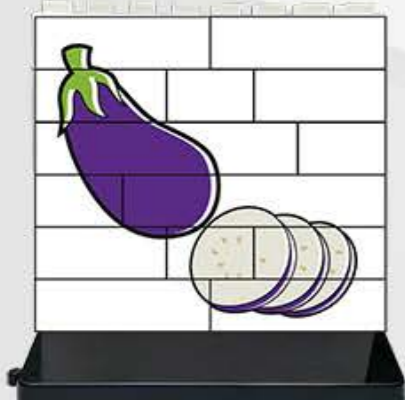

BERENJENA
EGGPLANT