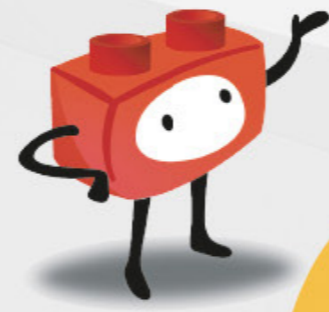

19 x 19,50 x 3 cm

Puzzle Up Puerta de Alcalá Entrance of Alcala

Disponible en 8, 14 y 32 piezas.
 Algunas referencias incluyen bases y hoja de instrucciones.
 Varias presentaciones.

All puzzles are available in: Mini (8 pieces), Small (14 pieces), Medium (32 pieces).
 All puzzles include an instruction sheet.
 The Mini and Small puzzles are packaged in plastic wrap.
 Medium puzzles come in a attractive display box and include two modular bases.