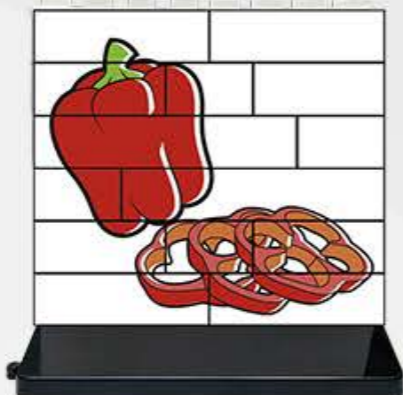

LECHUGA
LETTUCE

PIMIENTO ROJO
RED PEPPER

ZANAHORIA
CARROT

Puzzle Up Verduras Vegetables

Disponible en 8, 14 y 32 piezas.
Algunas referencias incluyen bases y hoja de instrucciones.
Varias presentaciones.

All puzzles are available in: Mini (8 pieces), Small (14 pieces), Medium (32 pieces).
All puzzles include an instruction sheet.
The Mini and Small puzzles are packaged in plastic wrap.
Medium puzzles come in a attractive display box and include two modular bases.